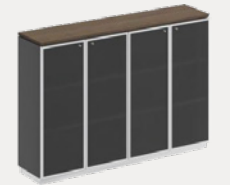

ТУМБЫ И ШКАФЫ

тумба выкатная
3-ящичная с замком

52x50x65 СИ 213 ДГ АР ДГ

тумба для оргтехники

142x52x65 СИ 262 ДГ АР ДГ

шкаф для документов
закрытый средний

180,2x40x124,6 СИ 320 ДГ АР ДГ

шкаф для документов
со стеклянными дверьми